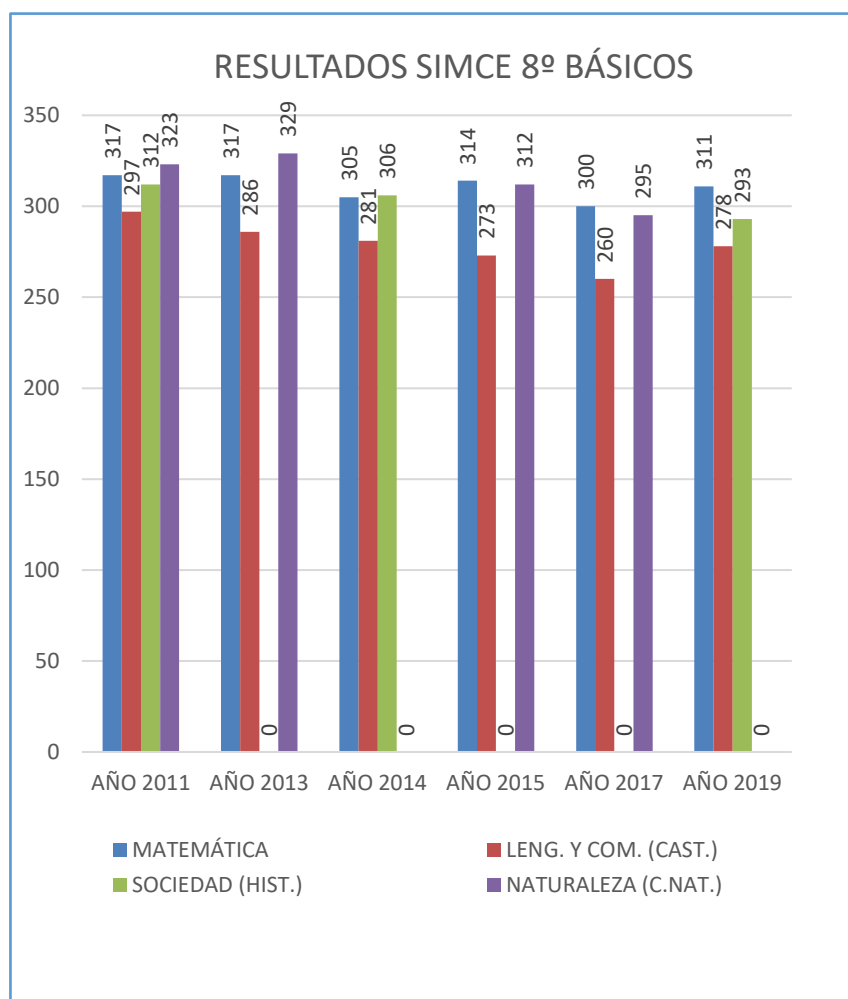

RESULTADOS SIMCE 8ºS. BÁSICOS

8º BÁSICOS

ASIGNATURA	AÑO 2011	AÑO 2013	AÑO 2014	AÑO 2015	AÑO 2017	AÑO 2019
MATEMÁTICA	317	317	305	314	300	311
LENG. Y COM.	297	286	281	273	260	278
SOCIEDAD (HI)	312	--	306	--	--	293
NATURALEZA	323	329	--	312	295	--
Nº ALUMNOS	--	--	--	--	--	--